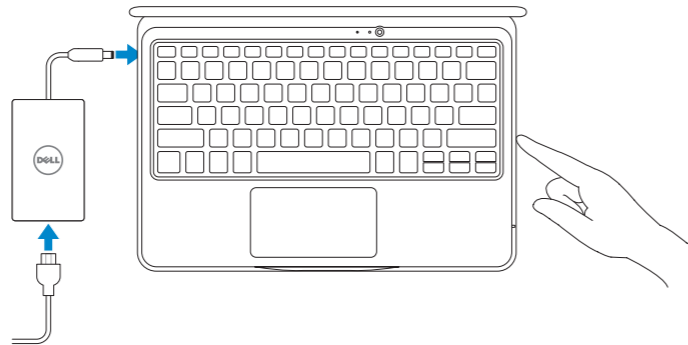

Latitude 3189

Quick Start Guide

Panduan Pengaktifan Cepat

Guía de inicio rápido

Hướng dẫn khởi động nhanh

دليل البدء السريع

1 Connect the power adapter and press the power button

Sambungkan adaptor daya dan tekan tombol daya

Conecte el adaptador de alimentación y presione el botón de encendido

Kết nối với bộ chuyển đổi nguồn điện và nhấn nút nguồn

توصيل مهايئ التيار والضغظ على زر التشغيل

2 Finish Windows 10 setup

Tuntaskan penataan Windows 10 | Finalice la configuración de Windows 10