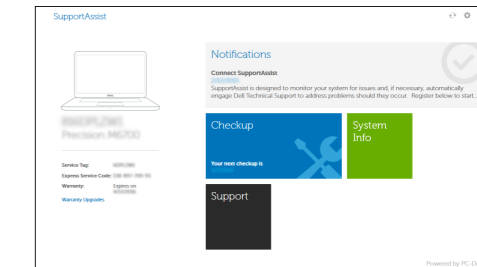

SupportAssist

Check and update your computer

Periksa dan perbarui komputer Anda

Busque actualizaciones para su equipo

Kiểm tra và cập nhật máy tính của bạn

التحقق من الكمبيوتر الخاص بك وتحديثه