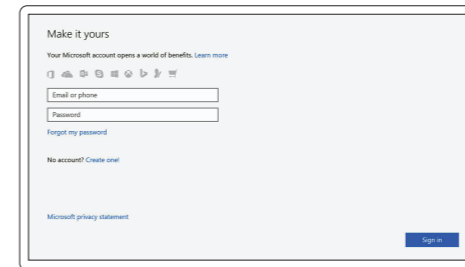

Sign in to your Microsoft account or create a local account

Masuk ke akun Microsoft Anda atau buat akun lokal

Iniciar sesión en su cuenta de Microsoft o crear una cuenta local

Đăng nhập vào tài khoản Microsoft của bạn và tạo tài khoản trên máy tính

تسجيل الدخول إلى حساب Microsoft أو إنشاء حساب محلي