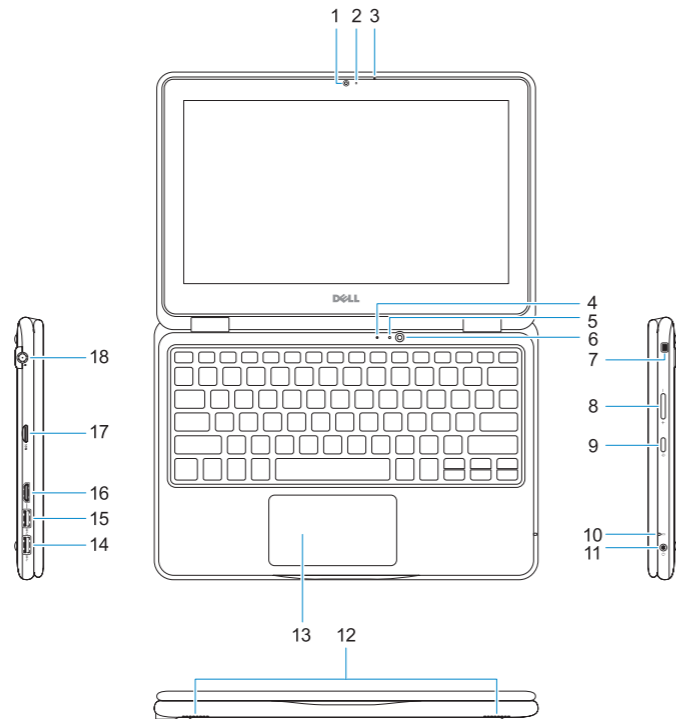

Computer model

Model komputer | Modelo de equipo

Model máy tính | نموذج الكمبيوتر

[Dell.com/support](#)

[Dell.com/support/manuals](#)

[Dell.com/support/windows](#)

[Dell.com/contactdell](#)

[Dell.com/regulatory_compliance](#)

P26T

P26T001

Latitude 3189

Features

Fitur | Funciones | Tính năng | الميزات

1. Camera
2. Camera status light
3. Microphone
4. World-facing Microphone
5. World-facing camera status light
6. World-facing camera
7. Noble wedge lock slot
8. Volume control button
9. Power button
10. Battery status light
11. Universal audio jack
12. Speakers
13. Touchpad
14. USB 3.0 port
15. USB 3.0 port with PowerShare
16. HDMI port
17. microSD card reader
18. Power connector port
19. Service tag label